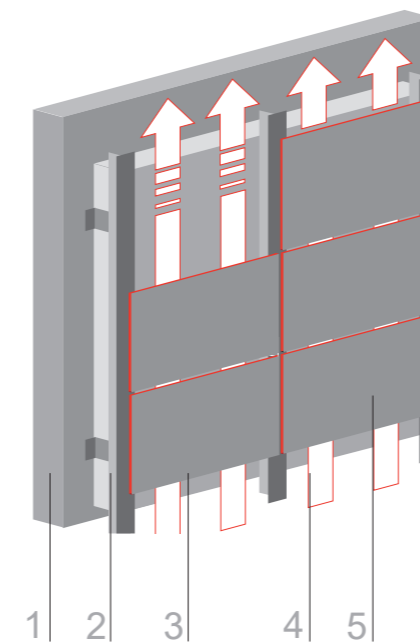

FibreCem

Functionele efficiëntie voor gevels

Het geventileerde gevelsysteem

Doordat ze een aanzienlijke energiebesparing voor elk gebouw oplevert, levert het milieuvriendelijke geventileerde gevelsysteem en de FibreCem vezelcement platen niet alleen een goede bijdrage aan de bescherming van het klimaat, maar is het ook een geweldige kans om de duurzaamheid, het uiterlijk en de waarde van een gebouw te verbeteren.

Inhoud

VENTILATIE SYSTEEM	3
KRISTALLIN - DOOR EN DOOR GEKLEURDE BASISPLAAT MET DEKKENDE KLEUR EN KORREL STRUCTUUR	4
GLATT - GRIJZE BASISPLAAT MET DEKKENDE KLEUR EN GLAD OPPERVLAK	6/7
EMOTION - DOOR EN DOOR GEKLEURDE BASISPLAAT MET DEKKENDE KLEUR IN RAL OF NCS EN GLAD OPPERVLAK	9

- 1 Draagconstructie
- 2 Achterconstructie
- 3 Isolatie
- 4 Ventilatiespouw
- 5 Bekleding

KRISTALLIN

DOOR EN DOOR GEKLEURDE BASISPLAAT MET DEKKENDE KLEUR EN KORREL STRUCTUUR

Basisplaat: grijs, zwart, rood, wit, geel, groen, blauw, oranje
Toplaag: dekkende kleur met korrel structuur
Standaardkleuren: 5

3070 x 1270 x 6/8/12 mm (ongekantrecht) –
3050 x 1250 mm maximale zaagmaat
2530 x 1270 x 6/8/12 mm (ongekantrecht) –
2510 x 1250 mm maximale zaagmaat

25123

21082

13052

17017

15063

61075

69059