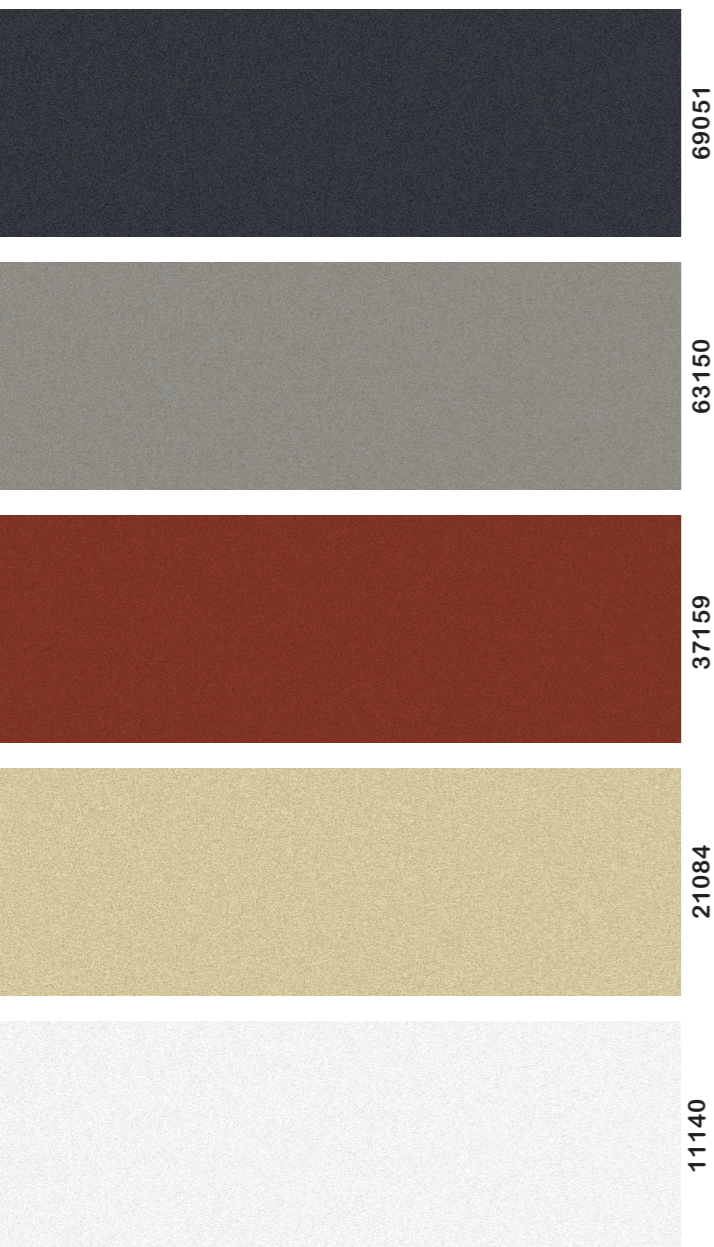

- 1 Draagconstructie
- 2 Achterconstructie
- 3 Isolatie
- 4 Ventilatiespouw
- 5 Bekleding

KRISTALLIN

DOOR EN DOOR GEKLEURDE BASISPLAAT MET DEKKENDE KLEUR EN KORREL STRUCTUUR

Basisplaat: grijs, zwart, rood, wit, geel, groen, blauw, oranje
Toplaag: dekkende kleur met korrel structuur
Standaardkleuren: 5

39110

39051

GLATT

GRIJZE BASISPLAAT MET DEKKENDE KLEUR EN GLAD OPPERVLAK

Basisplaat: grijs
Toplaag: dekkende kleur
Standaardkleuren: 15

3070 x 1270 x 6/8/12 mm (ongekantrecht) –
3050 x 1250 mm maximale zaagmaat
2530 x 1270 x 6/8/12 mm (ongekantrecht) –
2510 x 1250 mm maximale zaagmaat

Basisplaat: grijs, zwart, rood, wit, geel, groen, blauw, oranje
Toplaag: dekkende kleur
Projectkleuren: Ral of NCS (na goedkeuring fabriek)

3070 x 1270 x 6/8/12 mm (ongekantrecht) –
3050 x 1250 mm maximale zaagmaat
2530 x 1270 x 6/8/12 mm (ongekantrecht) –
2510 x 1250 mm maximale zaagmaat