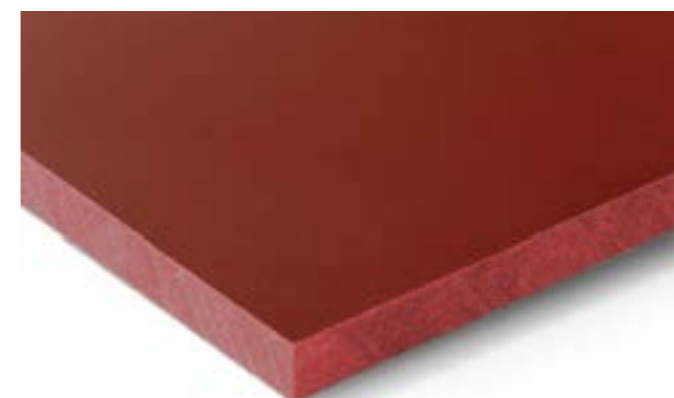

Basisplaat: grijs, zwart, rood, wit, geel, groen, blauw, oranje
Toplaag: dekkende kleur
Projectkleuren: Ral of NCS (na goedkeuring fabriek)

3070 x 1270 x 6/8/12 mm (ongekantrecht) –
3050 x 1250 mm maximale zaagmaat
2530 x 1270 x 6/8/12 mm (ongekantrecht) –
2510 x 1250 mm maximale zaagmaat