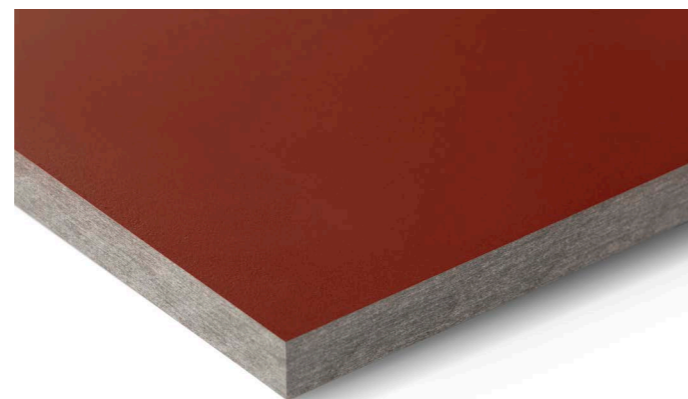

39110

39051

GLATT

GRIJZE BASISPLAAT MET DEKKENDE KLEUR EN GLAD OPPERVLAK

Basisplaat: grijs
Toplaag: dekkende kleur
Standaardkleuren: 15

3070 x 1270 x 6/8/12 mm (ongekantrecht) –
3050 x 1250 mm maximale zaagmaat
2530 x 1270 x 6/8/12 mm (ongekantrecht) –
2510 x 1250 mm maximale zaagmaat