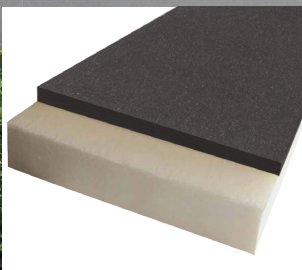

INNCEMPRO® KANTPLANKEN DG

DE LICHTGEWICHT OPLOSSING VOOR KOUDEBRUGGEN

- Maximale lengte uit één deel 3000 mm
- Leverbaar in 8 kleuren
- In de massa gekleurde dekplaat
- Lichtgewicht element leverbaar als maatwerk en lange lengtes uit 1 deel
- Leverbaar met ECO-EPS isolatie
- Leverbaar in diverse isolatiediktes
- Rot- en schimmelbestendig
- Onderhoudsarm
- Ecologisch
- Eenvoudig te bewerken en snel te monteren

Inncempro® Kantplank DG is te verkrijgen in de onderstaande kleuren:

TOEPASSING

De Inncempro® Kantplank DG wordt daar toegepast waar een koudebrug ontstaat. Een koudebrug is een directe, niet-isolerende verbinding tussen twee constructie elementen waarlangs warmte verloren kan gaan. Hierdoor kunnen vochtproblemen optreden. Een koudebrug kan ontstaan bij overgangen van een geïsoleerde muur met een vloerconstructie waarbij de muurisolatie niet overgaat in de vloerisolatie en bij overgangen van de muur naar ramen en deuren. Door de niet geventileerde toepassing van de Inncempro® Kantplank DG bestaat er een kans op kalkuitbloeiing.

PRODUCTOMSCHRIJVING

De lichtgewicht Inncempro® Kantplank DG is een samengesteld product. De samenstelling bestaat uit een 8 mm in de massa gekleurde, onbehandelde, vezelcementplaat plus XPS of ECO EPS. De onbehandelde vezelcement dekplaat kan onder invloed van het weer lichter of donkerder kleuren. Inncempro® Kantplank DG wordt verlijmd op een XPS of ECO EPS isolatieplaat. De kopsen kanten zijn standaard voorzien van een liplasverbinding.

STANDAARD AFMETINGEN (maatwerk op aanvraag)

Vraag naar de mogelijkheden in afwijkende maatvoeringen, plaatdiktes, kleuren en en isolatiediktes

Inncempro® Kantplanken DG	LxB
	1250 x 150 mm
	1250 x 200 mm
8mm + 50 mm XPS (Rc 1,41)	1250 x 250 mm
8mm + 100 mm XPS (Rc 2,82)	1250 x 300 mm
	1250 x 350 mm
	1250 x 400 mm
	1250 x 450 mm
	1250 x 500 mm
	1250 x 600 mm