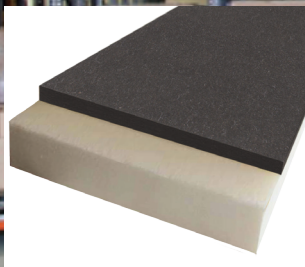

UIT VOORRAAD LEVERBAAR INNCEMPRO® KANTPLANKEN DG ANTRACIET

Nieuw
bij Inncempro
op voorraad
Kantplanken
DG Antraciet

Dé lichtgewicht oplossing voor koudebruggen. Rot- en schimmelbestendig, onderhoudsarm, eenvoudig te plaatsen en isolatie en afwerkplaat in één product.